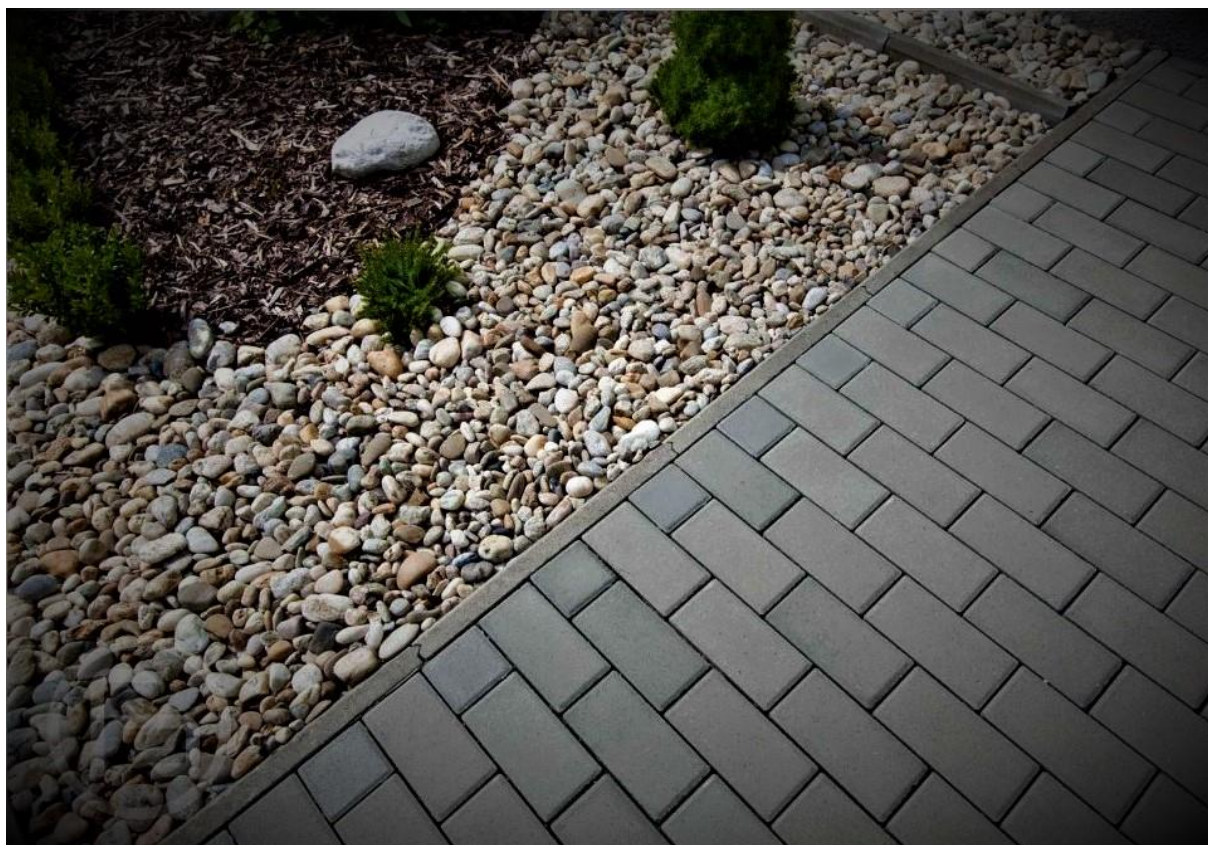

6/19

 KRAUER

STAVEBNINY KOUPELNY POTRAVINY AUTOOPRAVNA

SEMMELOCK "OBDÉLNÍK" šedý 6 cm

3,80 Kč / kus

50 kusů do m² ... **190,-** Kč / m²

SEMMELOCK "ÍČKO" šedé 6 cm

5,30 Kč / kus