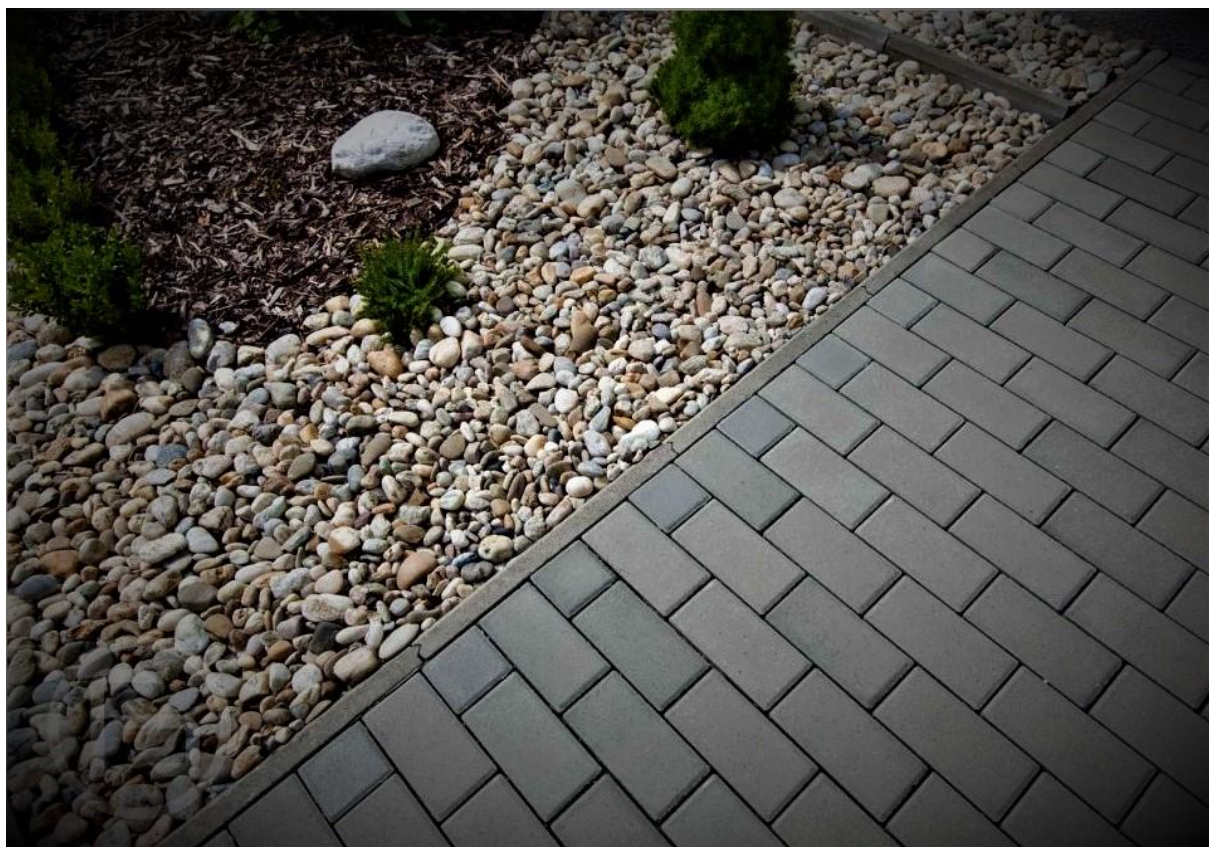

SEMMELOCK "OBDÉLNÍK" šedý 6 cm

3,80 Kč / kus

50 kusů do m² ... **190,-** Kč / m²