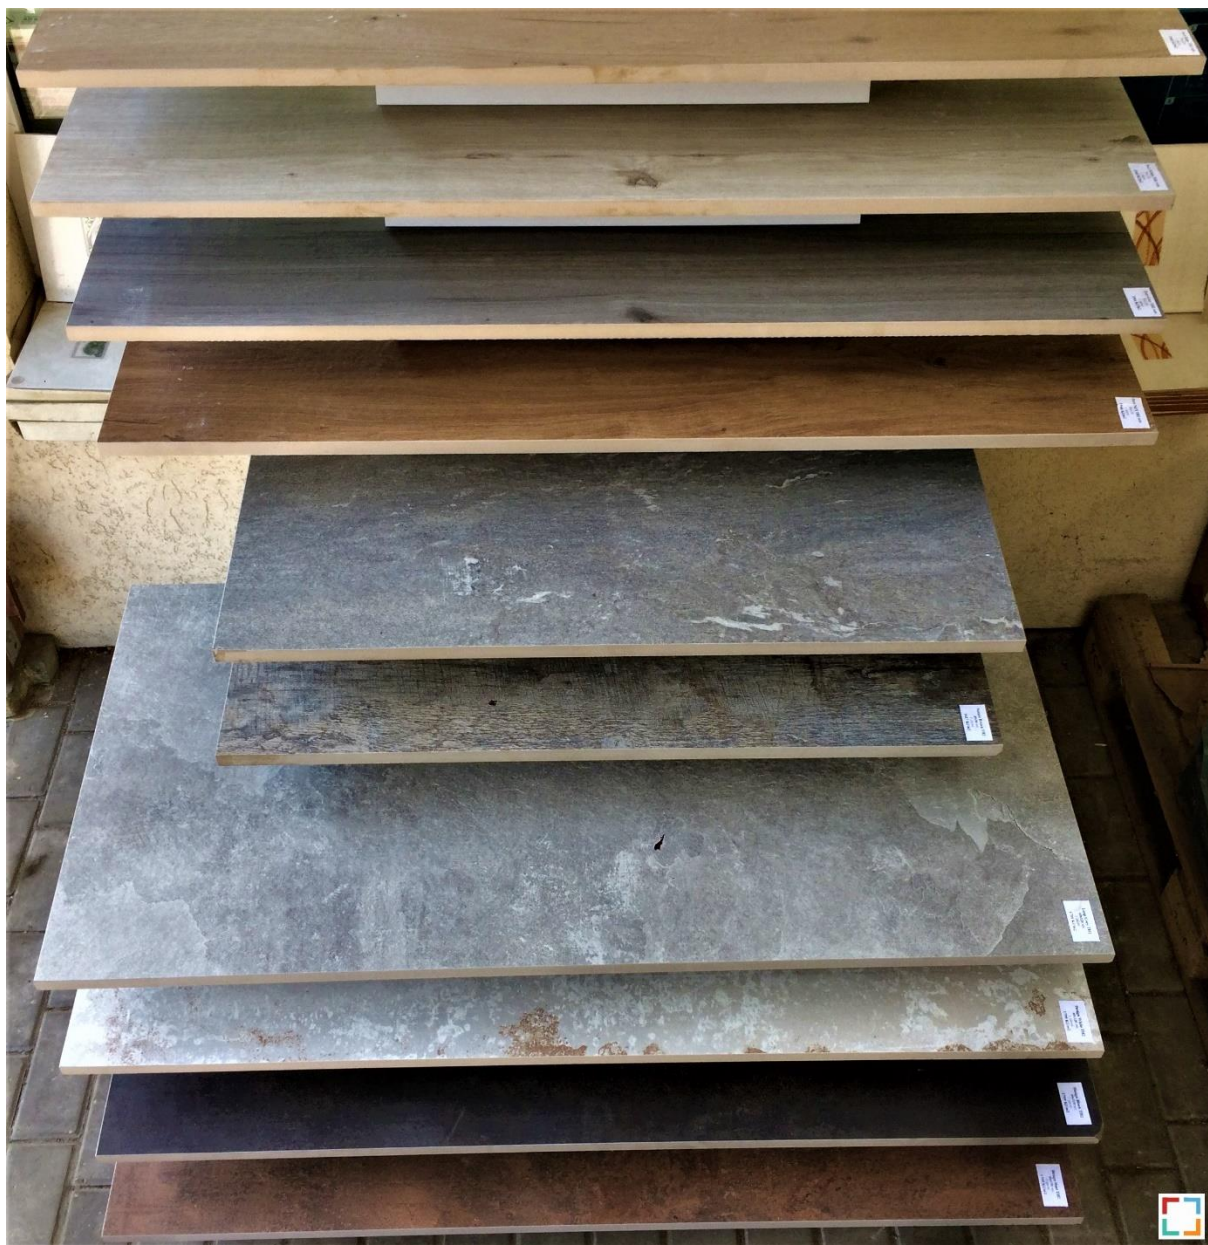

SLEVA 15%

10 barevných odstínů

3 rozměry

ROZMĚRY

30X120

~~1944,-~~

1653,-

45X90

~~1617,-~~

1375,-

60X120

~~1799,-~~

1530,-

DLAŽBA

60x60

1199,-

4 barevné odstíny

Uvedené ceny s DPH za m²