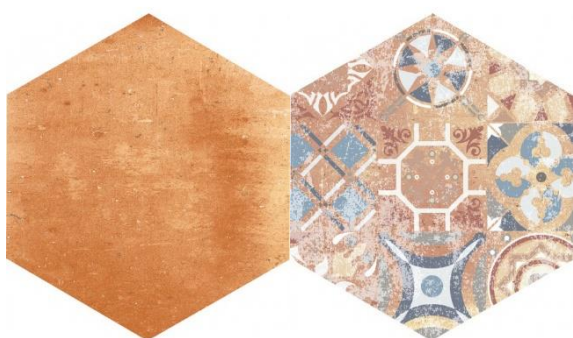

15x66

FLAMENCO

BEZ DEKORU **399,-** Kč/m²

DEKOR **449,-** Kč/m²

33x33

Uvedené ceny s DPH

TERASOVÉ DLAŽBY

tloušťka 2 cm

SLEVA 15%

10 barevných odstínů

3 rozměry

ROZMĚRY

30X120

~~1944,-~~

1653,-

45X90