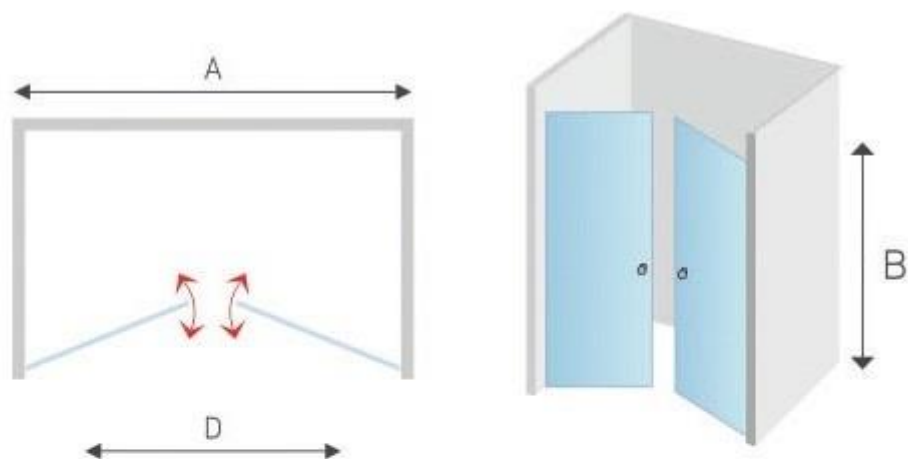

Sprchové dveře, LIMA, dvoukřídlé, létací, chrom ALU, sklo

Hliníkové profily, síla skla 6 mm, dveře, výška 1900 mm. Lima je nejnovější řada sprchových koutů Mereo, která navodí pocit čistého designu v každé moderní koupelně. Rovné hladké plochy, čisté linie a ostré hrany profilů umocňují pocit exkluzivity. Kvalitní skleněné výplně s bezpečnostním sklem je možné zvolit jak v čířém provedení, tak v neprůhledném provedení se sklem Point, které navodí lepší pocit intimity při sprchování. Snadné zavření a těsnost zajišťují silikonové lišty, opatřené na vstupní části magnetem, nejedná se však o hermeticky uzavřený výrobek. Dveře je možné otevírat i směrem dovnitř, díky čemuž zůstane okolí vašeho sprchového koutu suché. Za zmínku pak jistě stojí inovativní systém montáže pomocí CLICK systému. Tento systém montáže snižuje počet operací, nutných pro sestavení celého koutu a odbourává některé složitější operace, jako je vrtání do profilů. Také další části koutu jsou dodávány s ohledem na maximální rychlost montáže svépomocí.

| rozměr A x B (mm) dveře x výška | staviteľnosť strany A od - do (mm) | vstup D (mm) | sklo | profil |
|------------------------------------|---------------------------------------|--------------|-------|--------|
| 1000 x 1900 | 980 - 1005 | 840 | Čiré | chrom |
| 1000 x 1900 | 980 - 1005 | 840 | Point | chrom |
| 900 x 1900 | 880 - 905 | 740 | Čiré | chrom |
| 900 x 1900 | 880 - 905 | 740 | Point | chrom |
| 800 x 1900 | 780 - 805 | 640 | Čiré | chrom |
| 800 x 1900 | 780 - 805 | 640 | Point | chrom |